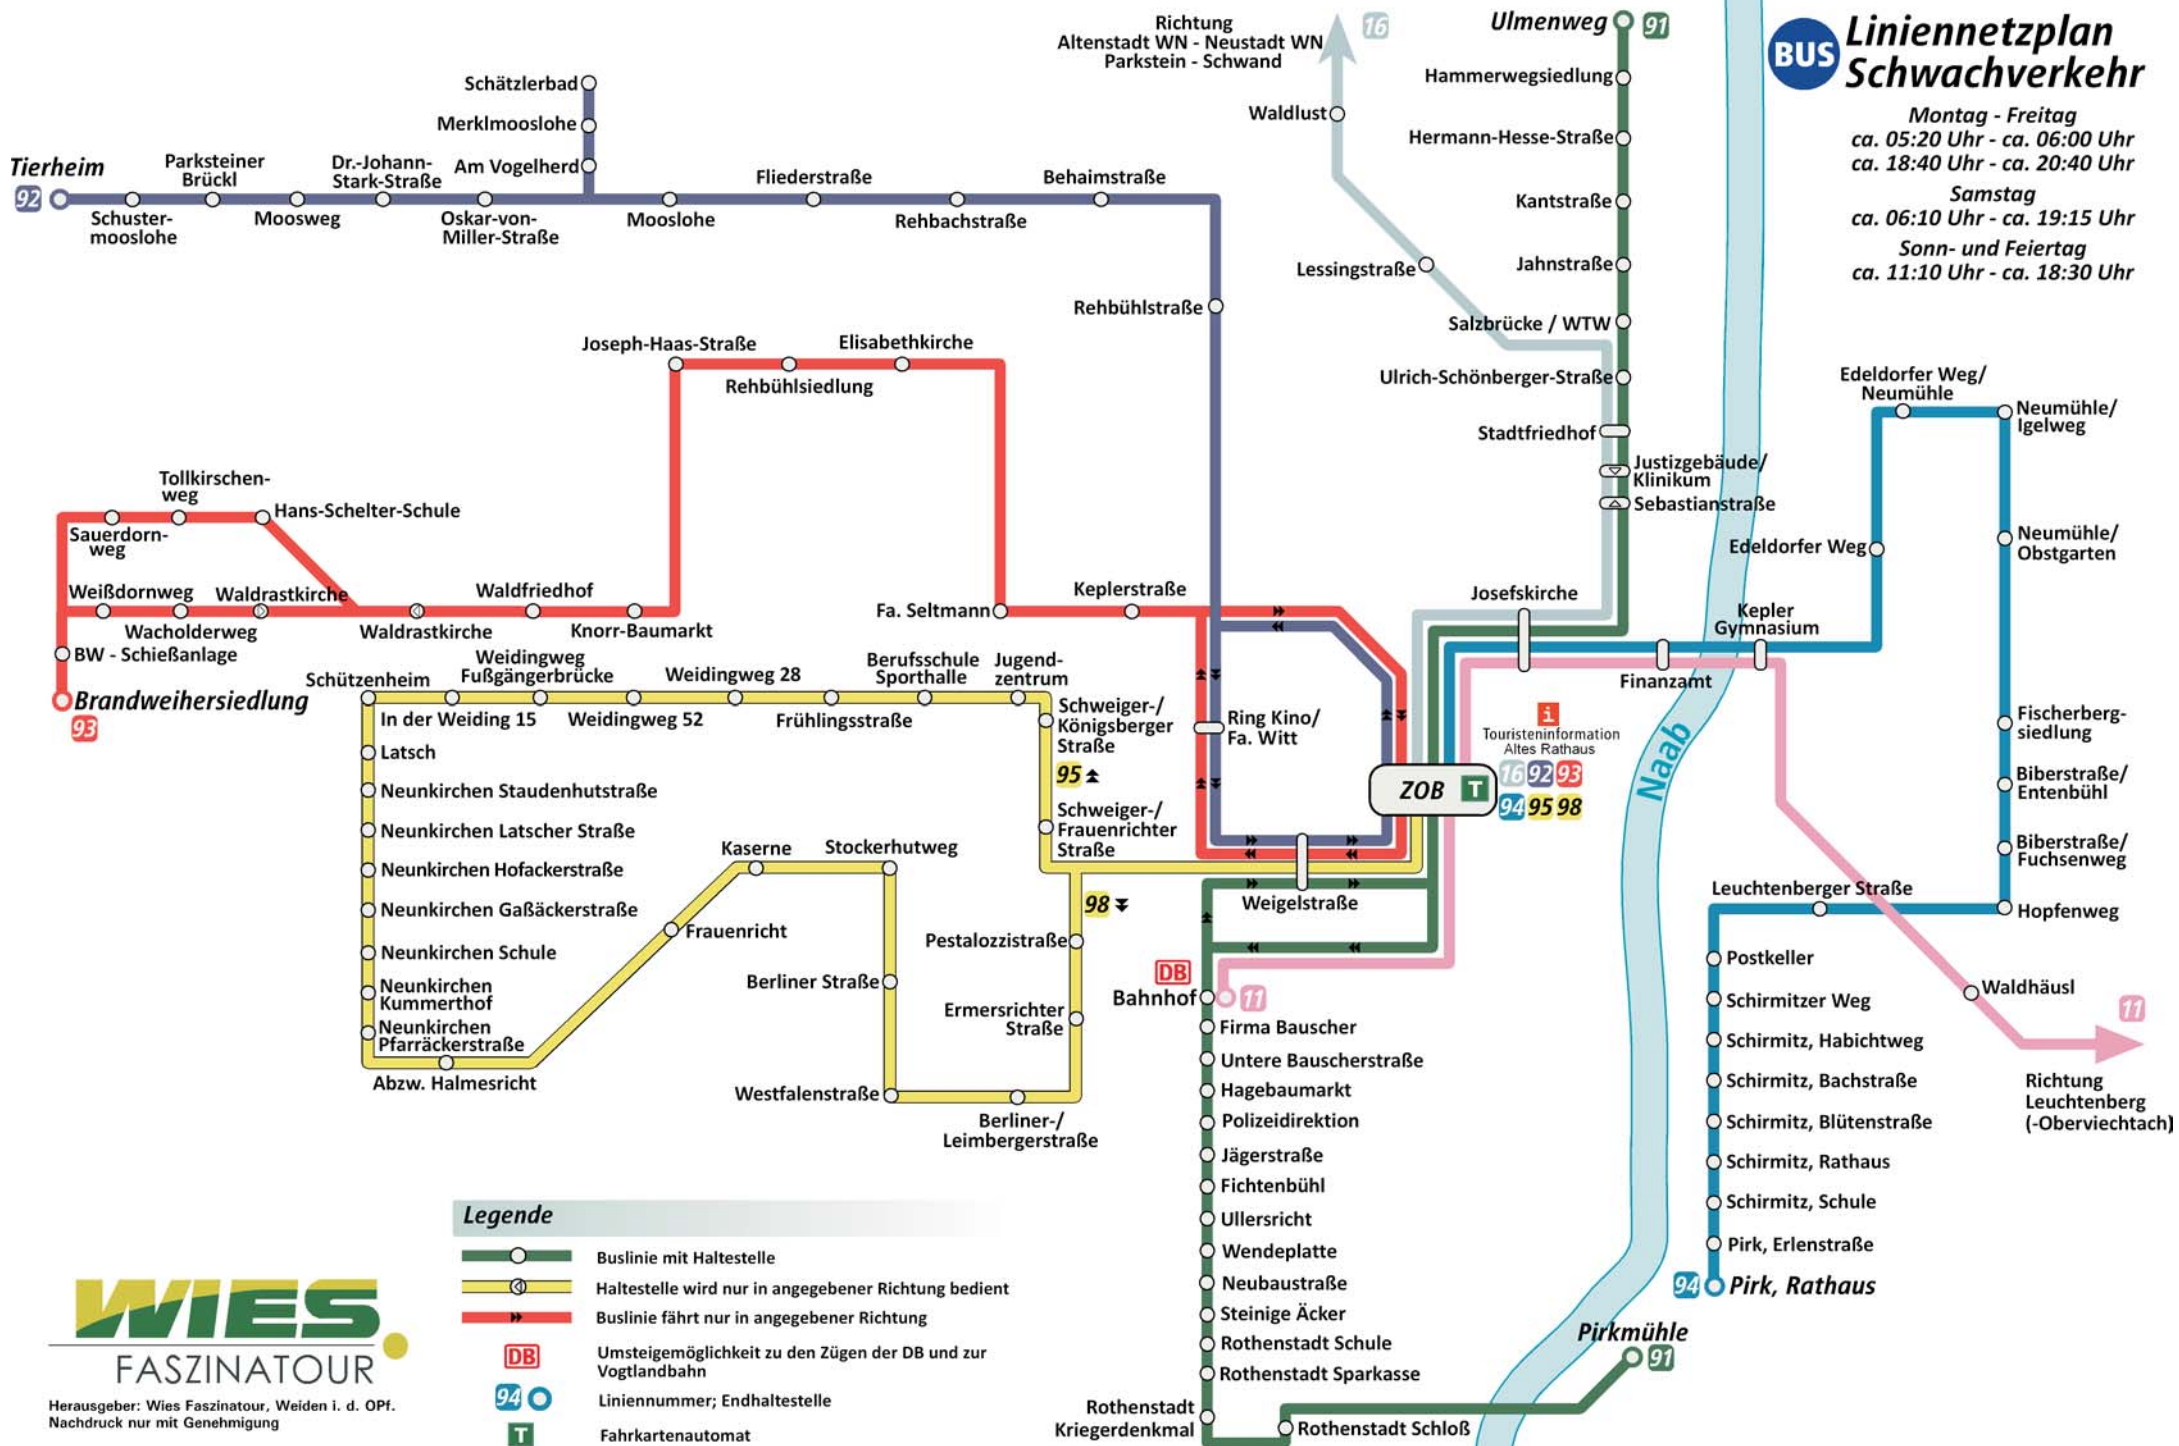

BUS Liniennetzplan Schwachverkehr

Montag - Freitag
ca. 05:20 Uhr - ca. 06:00 Uhr
ca. 18:40 Uhr - ca. 20:40 Uhr
Samstag
ca. 06:10 Uhr - ca. 19:15 Uhr
Sonn- und Feiertag
ca. 11:10 Uhr - ca. 18:30 Uhr

- Legende**
- Buslinie mit Haltestelle
 - Haltestelle wird nur in angegebener Richtung bedient
 - Buslinie fährt nur in angegebener Richtung
 - Umsteigemöglichkeit zu den Zügen der DB und zur Vogtlandbahn
 - Liniennummer; Endhaltestelle
 - Fahrkartenautomat

Herausgeber: Wies Faszinatour, Weiden i. d. OPf.
Nachdruck nur mit Genehmigung