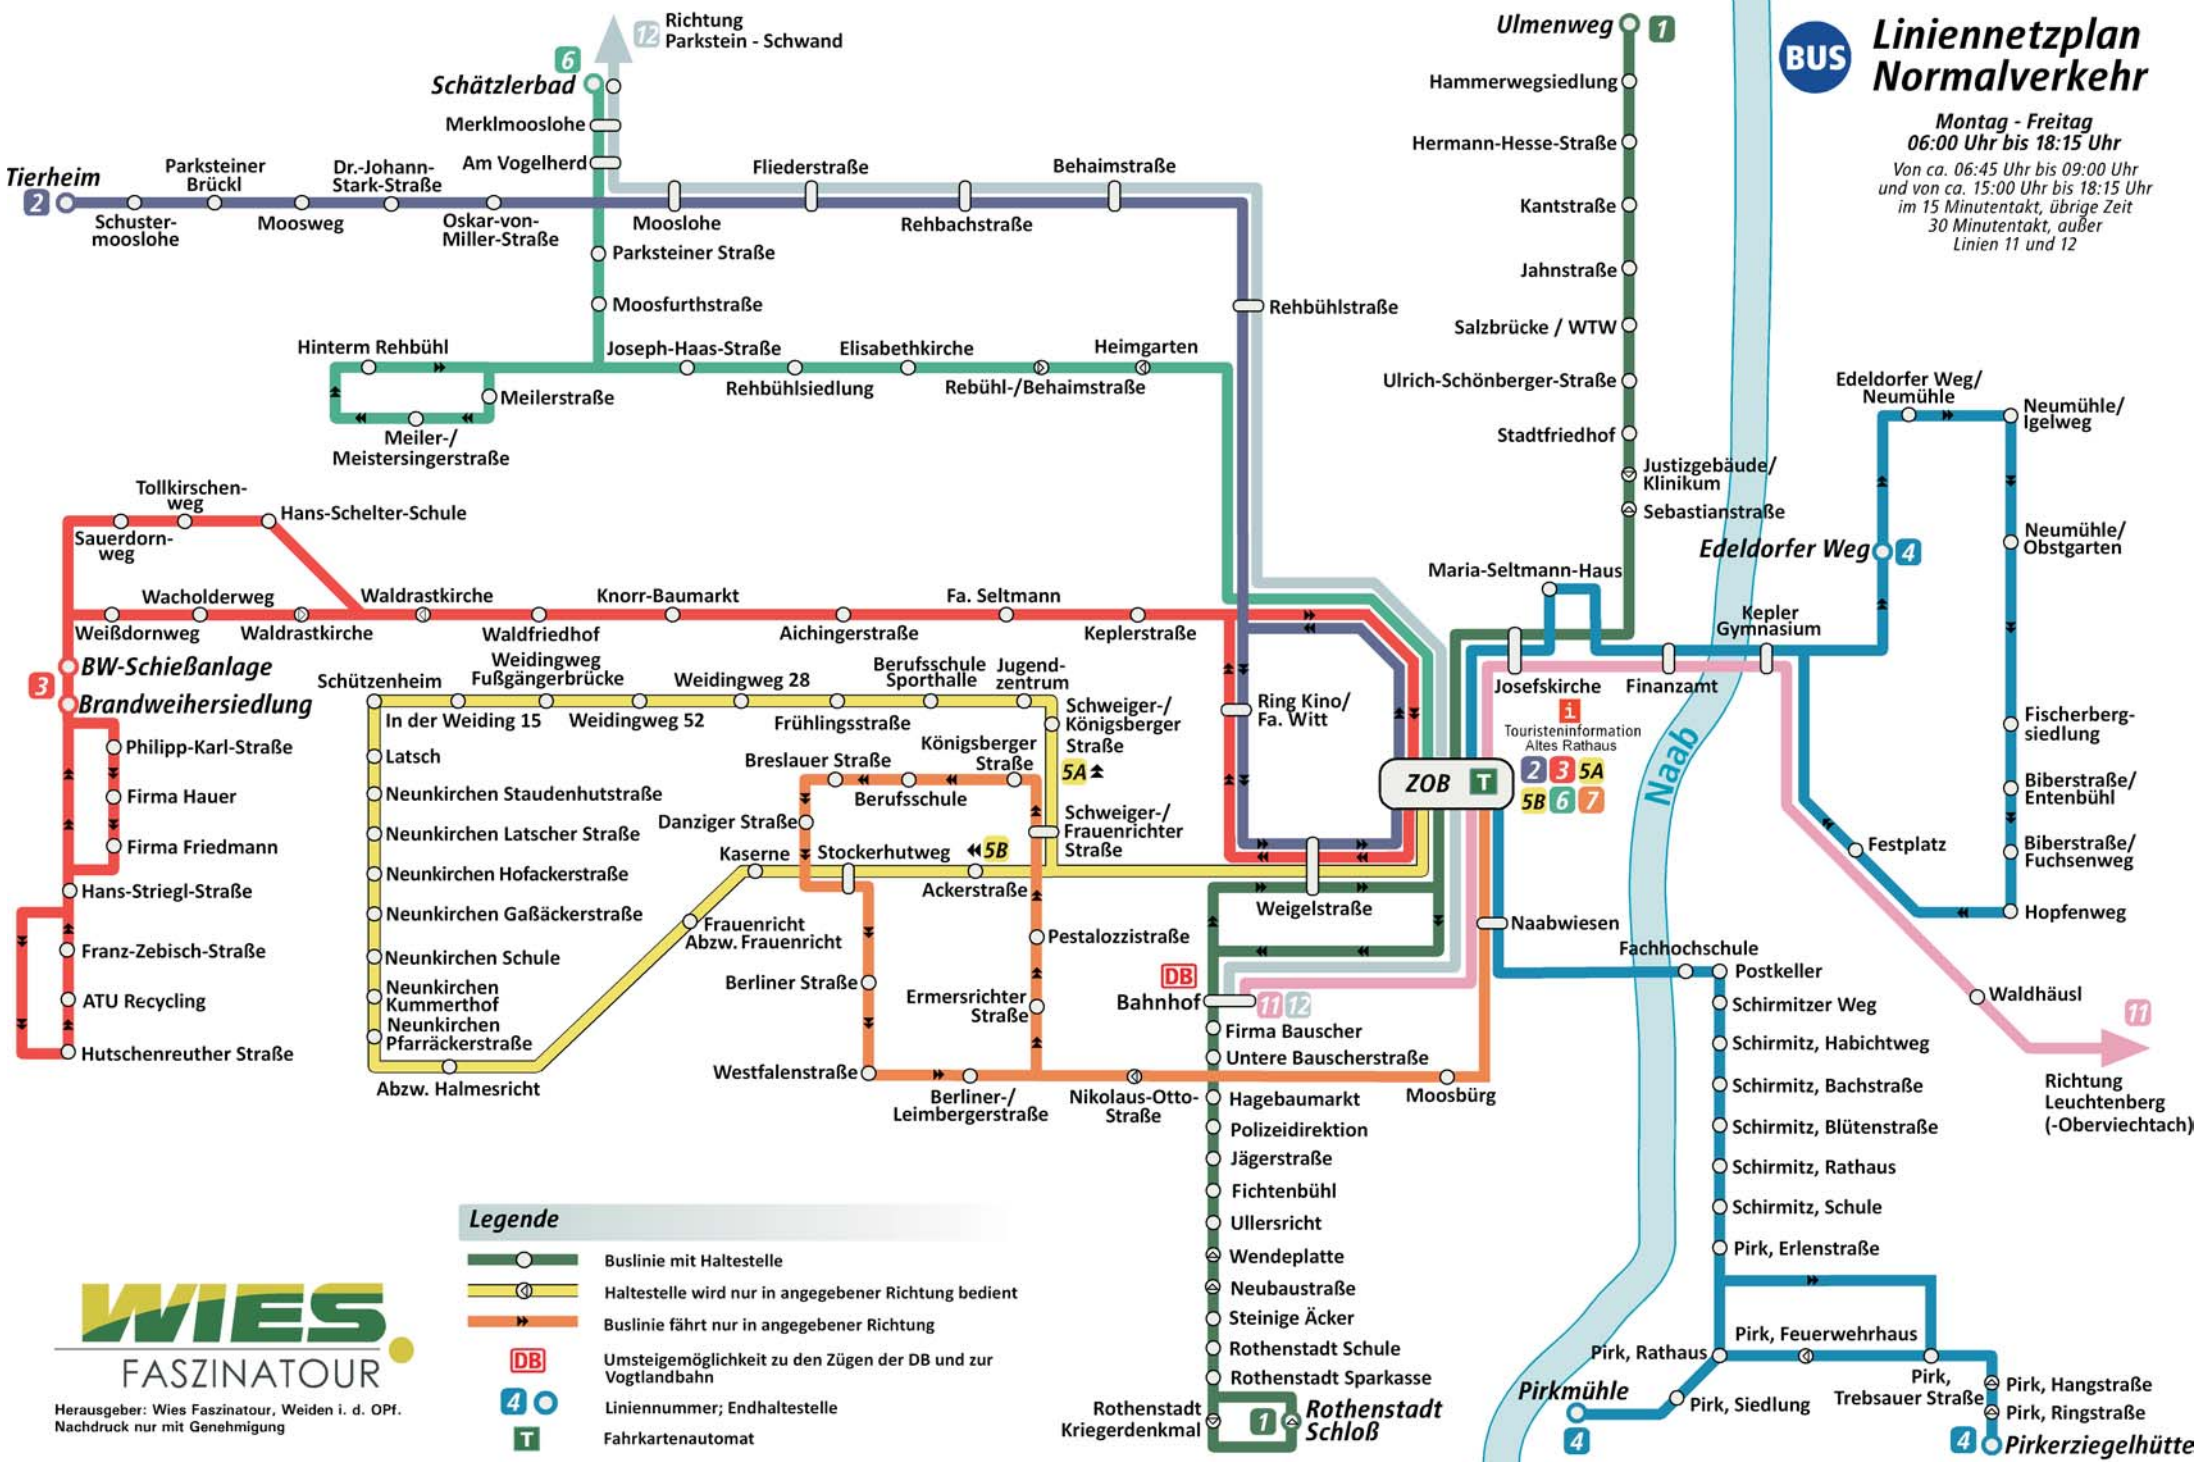

BUS Liniennetzplan Normalverkehr

Montag - Freitag
06:00 Uhr bis 18:15 Uhr
Von ca. 06:45 Uhr bis 09:00 Uhr
und von ca. 15:00 Uhr bis 18:15 Uhr
im 15 Minutentakt, übrige Zeit
30 Minutentakt, außer
Linien 11 und 12

- Legende**
- Buslinie mit Haltestelle
 - Haltestelle wird nur in angegebener Richtung bedient
 - Buslinie fährt nur in angegebener Richtung
 - Umsteigemöglichkeit zu den Zügen der DB und zur Vogtlandbahn
 - Liniennummer; Endhaltestelle
 - Fahrkartenausgabe