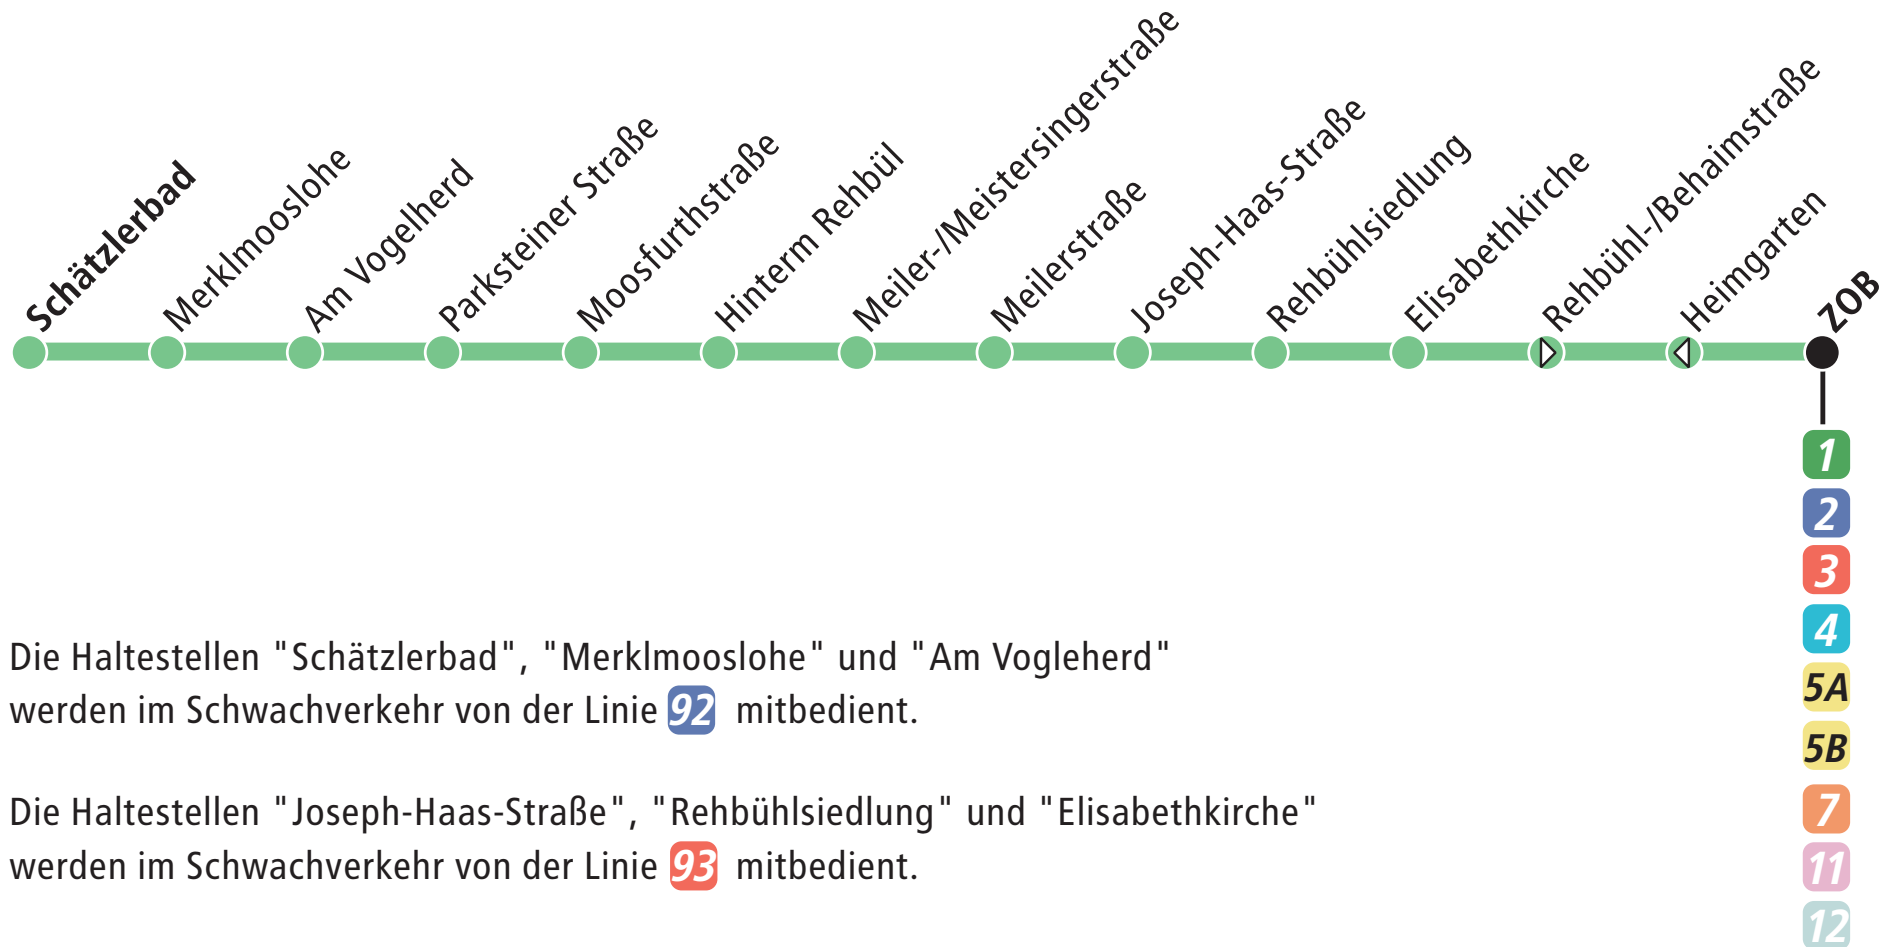

Schätzlerbad - Rehbühl - Elisabethkirche - ZOB

Normalverkehr

Die Haltestellen "Schätzlerbad", "Merklmooslohe" und "Am Vogleherd" werden im Schwachverkehr von der Linie **92** mitbedient.

Die Haltestellen "Joseph-Haas-Straße", "Rehbühlsiedlung" und "Elisabethkirche" werden im Schwachverkehr von der Linie **93** mitbedient.

 Haltestelle in angegebener Richtung