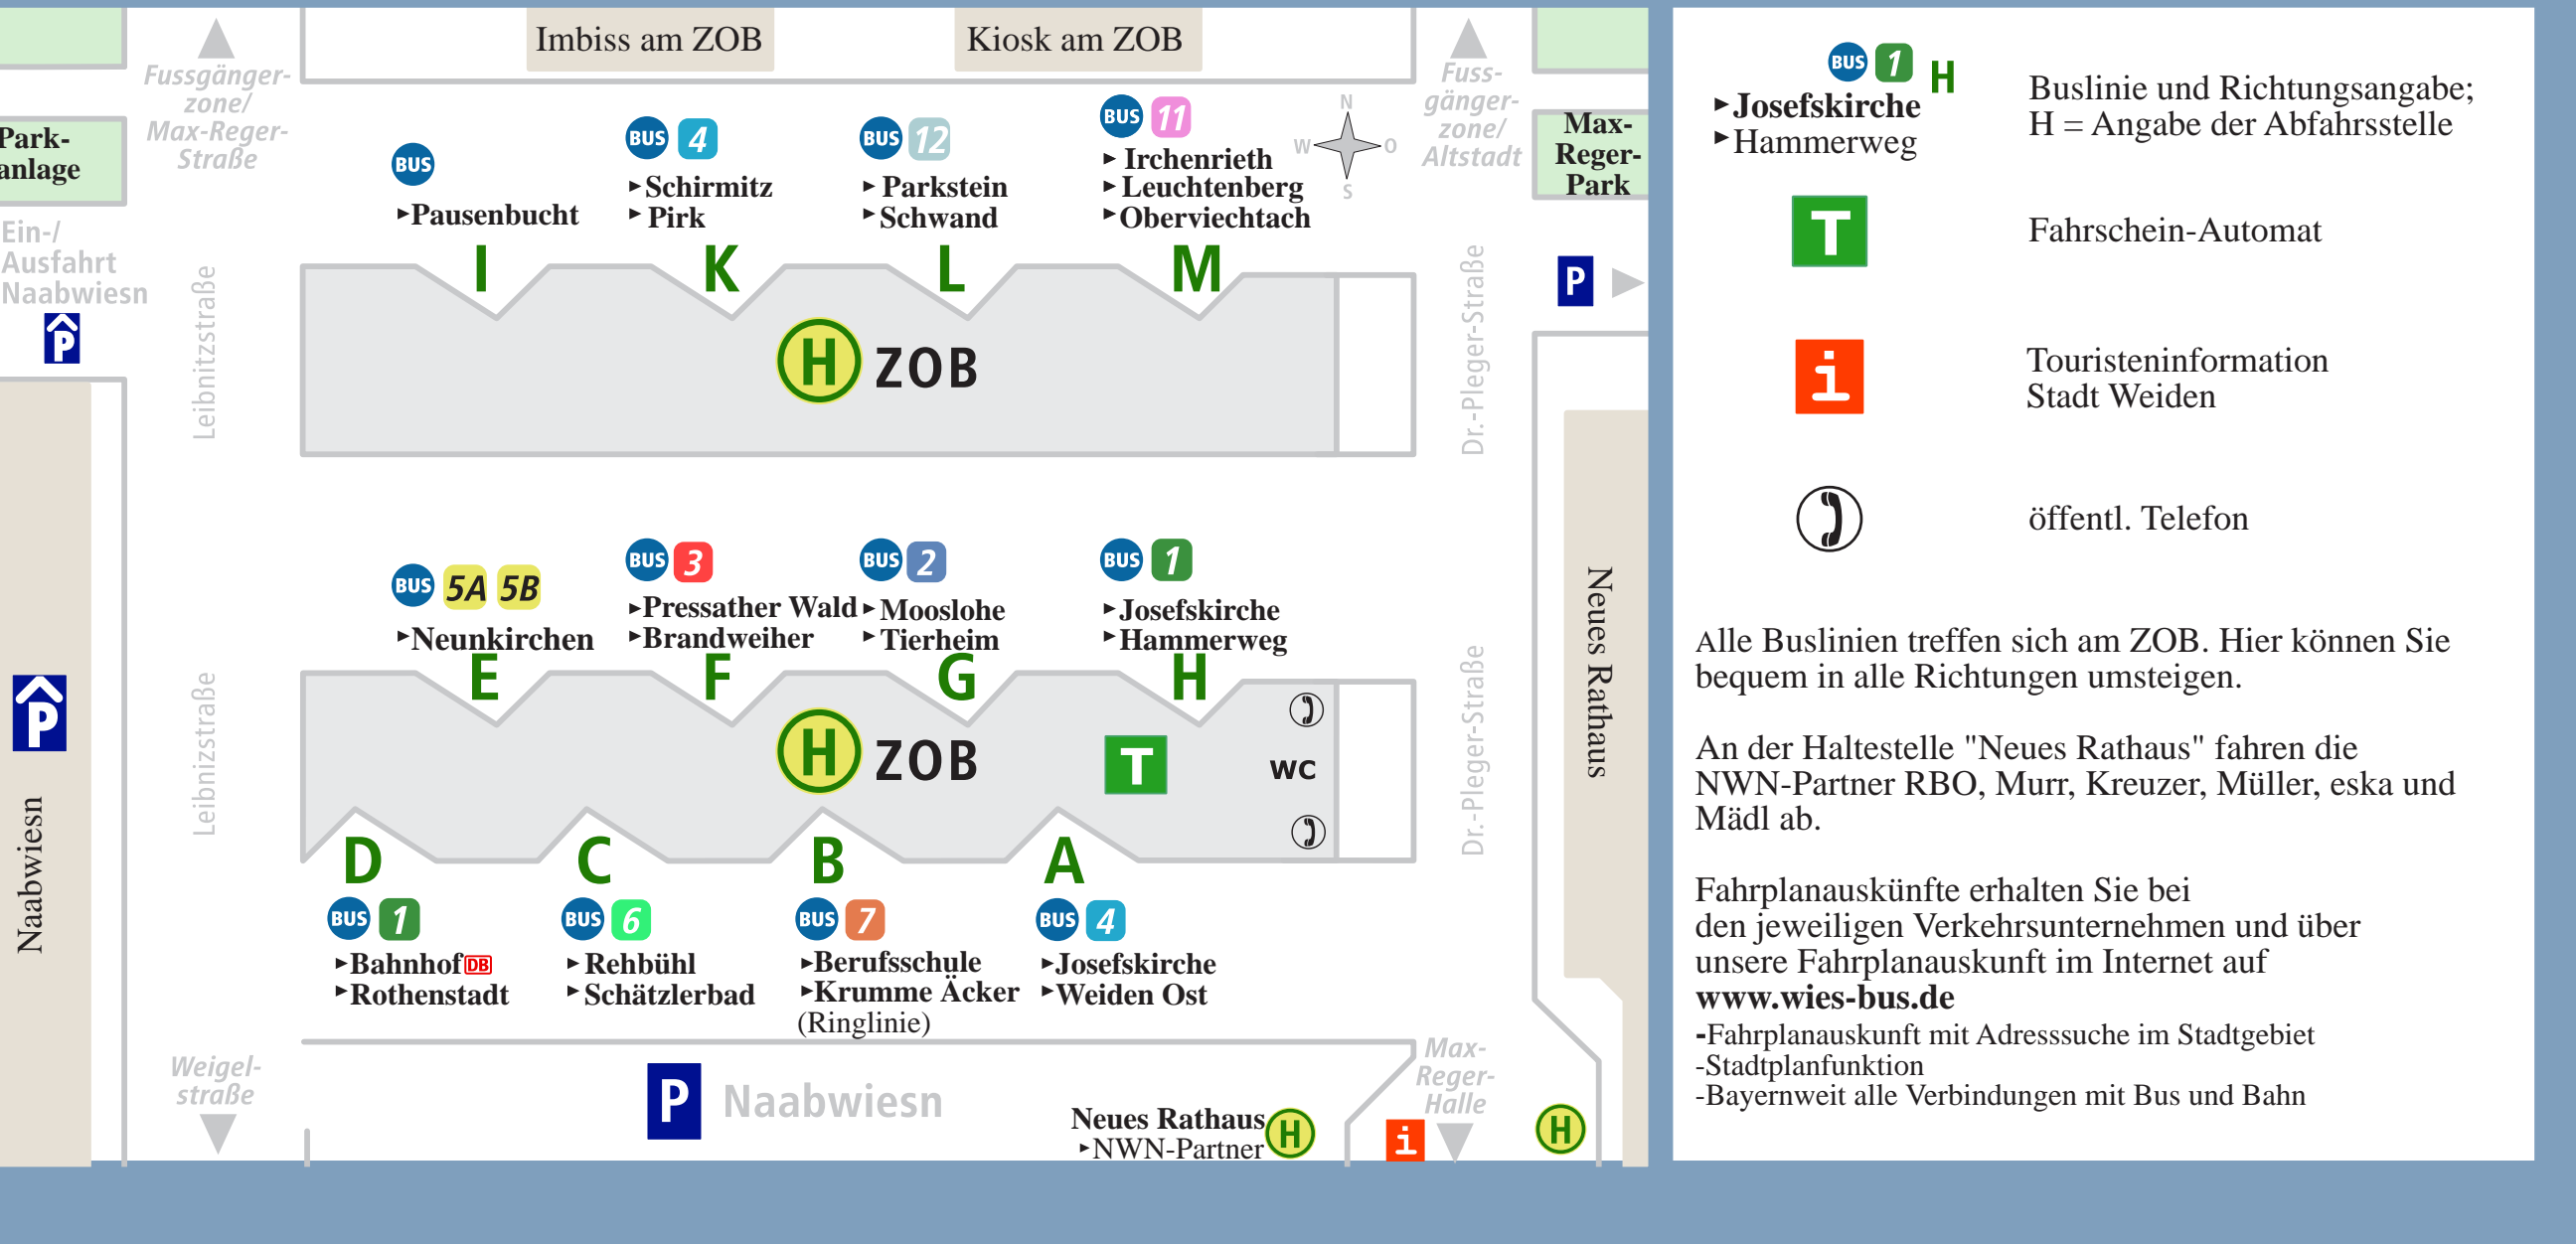

Legende

- 1 2 3 4 Linie mit Angabe der Liniennummern
- Haltestelle in beiden Richtungen
- Haltestelle nur in angegebener Richtung
- Linie fährt hier nur in angegebener Richtung
- gleichnamige Haltestellen liegen nicht genau gegenüber voneinander
- ⊙ Waldstr. Kirche
- 3 Brandweier
- DB Endhaltestelle mit Liniennummer
- DB Bahnhof (Umsteigepunkt zu den Zügen der DB AG sowie zur Vogtlandbahn)
- Bebaute Fläche
- Freiflächen
- Wälder, Parkanlagen
- öffentliche Einrichtungen

Innenstadt

Übersichtsplan ZOB

- H Buslinie und Richtungsangabe; H = Angabe der Abfahrtsstelle
 - T Fahrchein-Automat
 - I Touristeninformation Stadt Weiden
 - ☎ öffentl. Telefon
- Alle Buslinien treffen sich am ZOB. Hier können Sie bequem in alle Richtungen umsteigen.
- An der Haltestelle "Neues Rathaus" fahren die NWN-Partner RBO, Murr, Kreuzer, Müller, eska und Müdl ab.
- Fahrplanauskünfte erhalten Sie bei den jeweiligen Verkehrsunternehmen und über unsere Fahrplanauskunft im Internet auf www.wies-bus.de
- Fahrplanauskunft mit Adressuche im Stadtgebiet
- Stadtplanfunktion
- Bayernweit alle Verbindungen mit Bus und Bahn