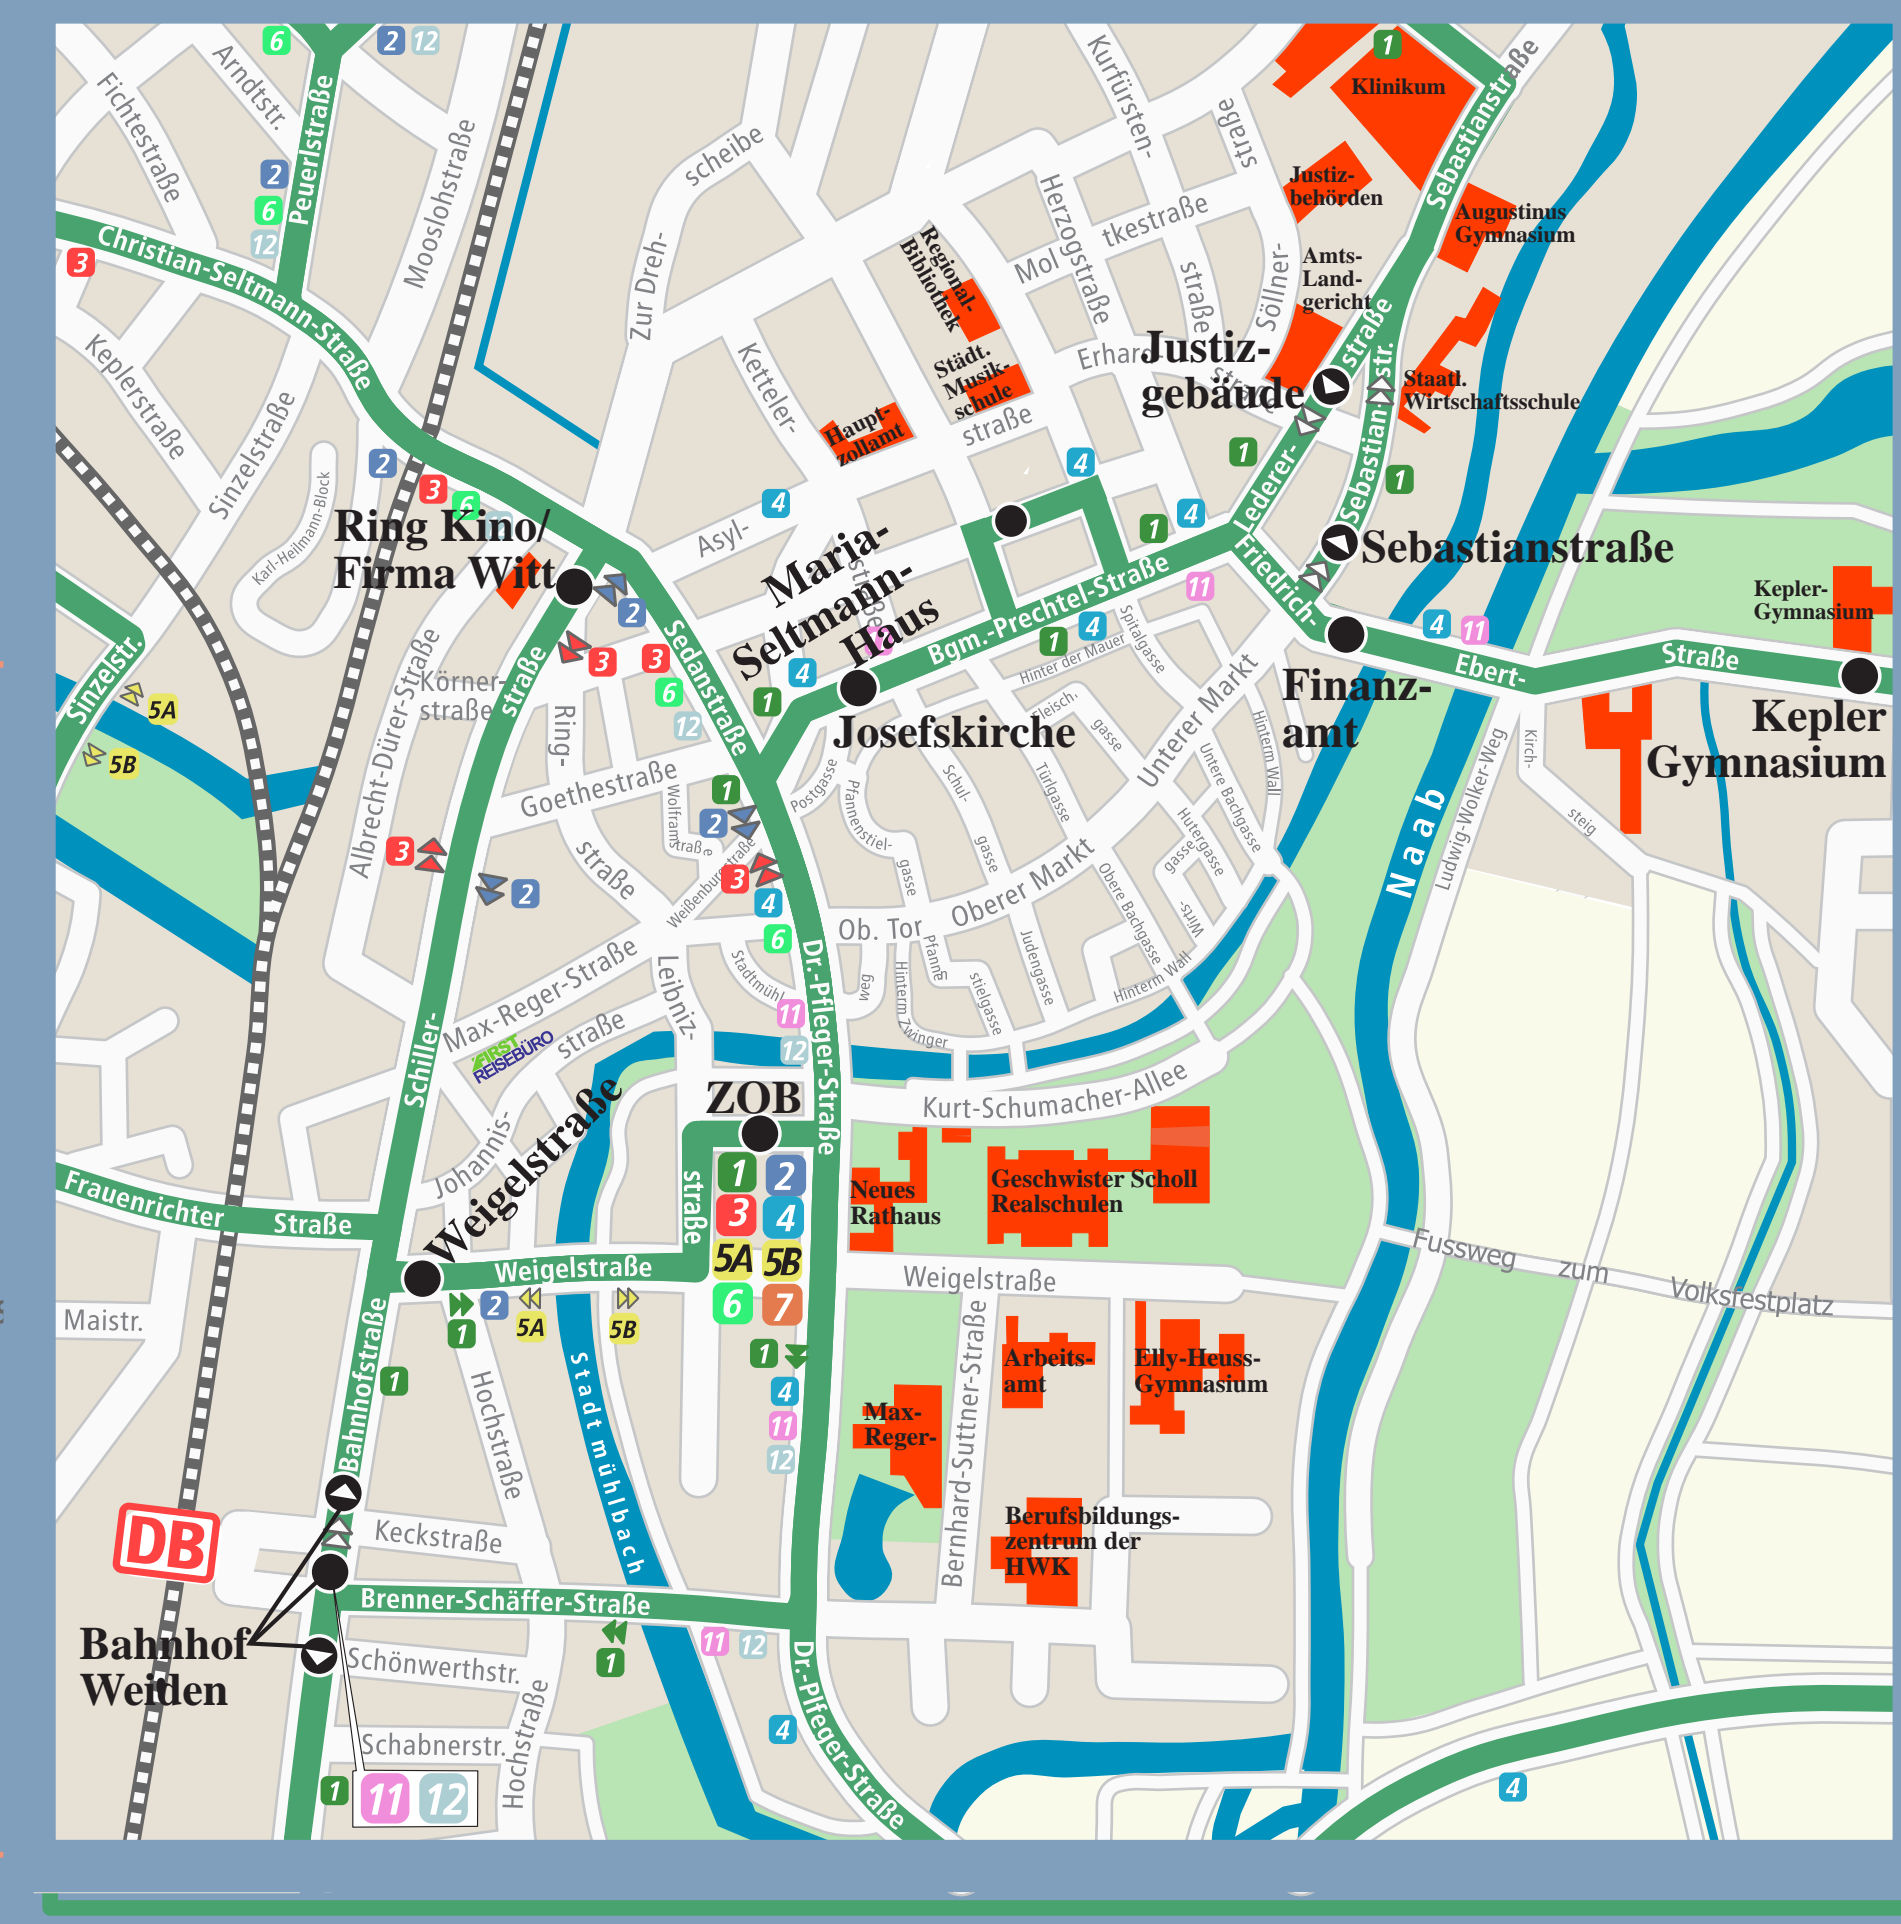

Legende

- 1 2 3 4 Linie mit Angabe der Liniennummern
- Haltestelle in beiden Richtungen
- Haltestelle nur in angegebener Richtung
- Linie fährt hier nur in angegebener Richtung
- gleichnamige Haltestellen liegen nicht genau gegenüber voneinander
- ⊙ Waldstr. Kirche
- 3 Brandweier
- DB Endhaltestelle mit Liniennummer
- DB Bahnhof (Umsteigepunkt zu den Zügen der DB AG sowie zur Vogtlandbahn)
- Bebaute Fläche
- Freiflächen
- Wälder, Parkanlagen
- öffentliche Einrichtungen

Innenstadt

Übersichtsplan ZOB

- H Buslinie und Richtungsangabe; H = Angabe der Abfahrtsstelle
 - T Fahrchein-Automat
 - I Touristeninformation Stadt Weiden
 - ☎ öffentl. Telefon
- Alle Buslinien treffen sich am ZOB. Hier können Sie bequem in alle Richtungen umsteigen.
- An der Haltestelle "Neues Rathaus" fahren die NWN-Partner RBO, Murr, Kreuzer, Müller, eska und Müdl ab.
- Fahrplanauskünfte erhalten Sie bei den jeweiligen Verkehrsunternehmen und über unsere Fahrplanauskunft im Internet auf www.wies-bus.de
- Fahrplanauskunft mit Adressuche im Stadtgebiet
- Stadtplanfunktion
- Bayernweit alle Verbindungen mit Bus und Bahn