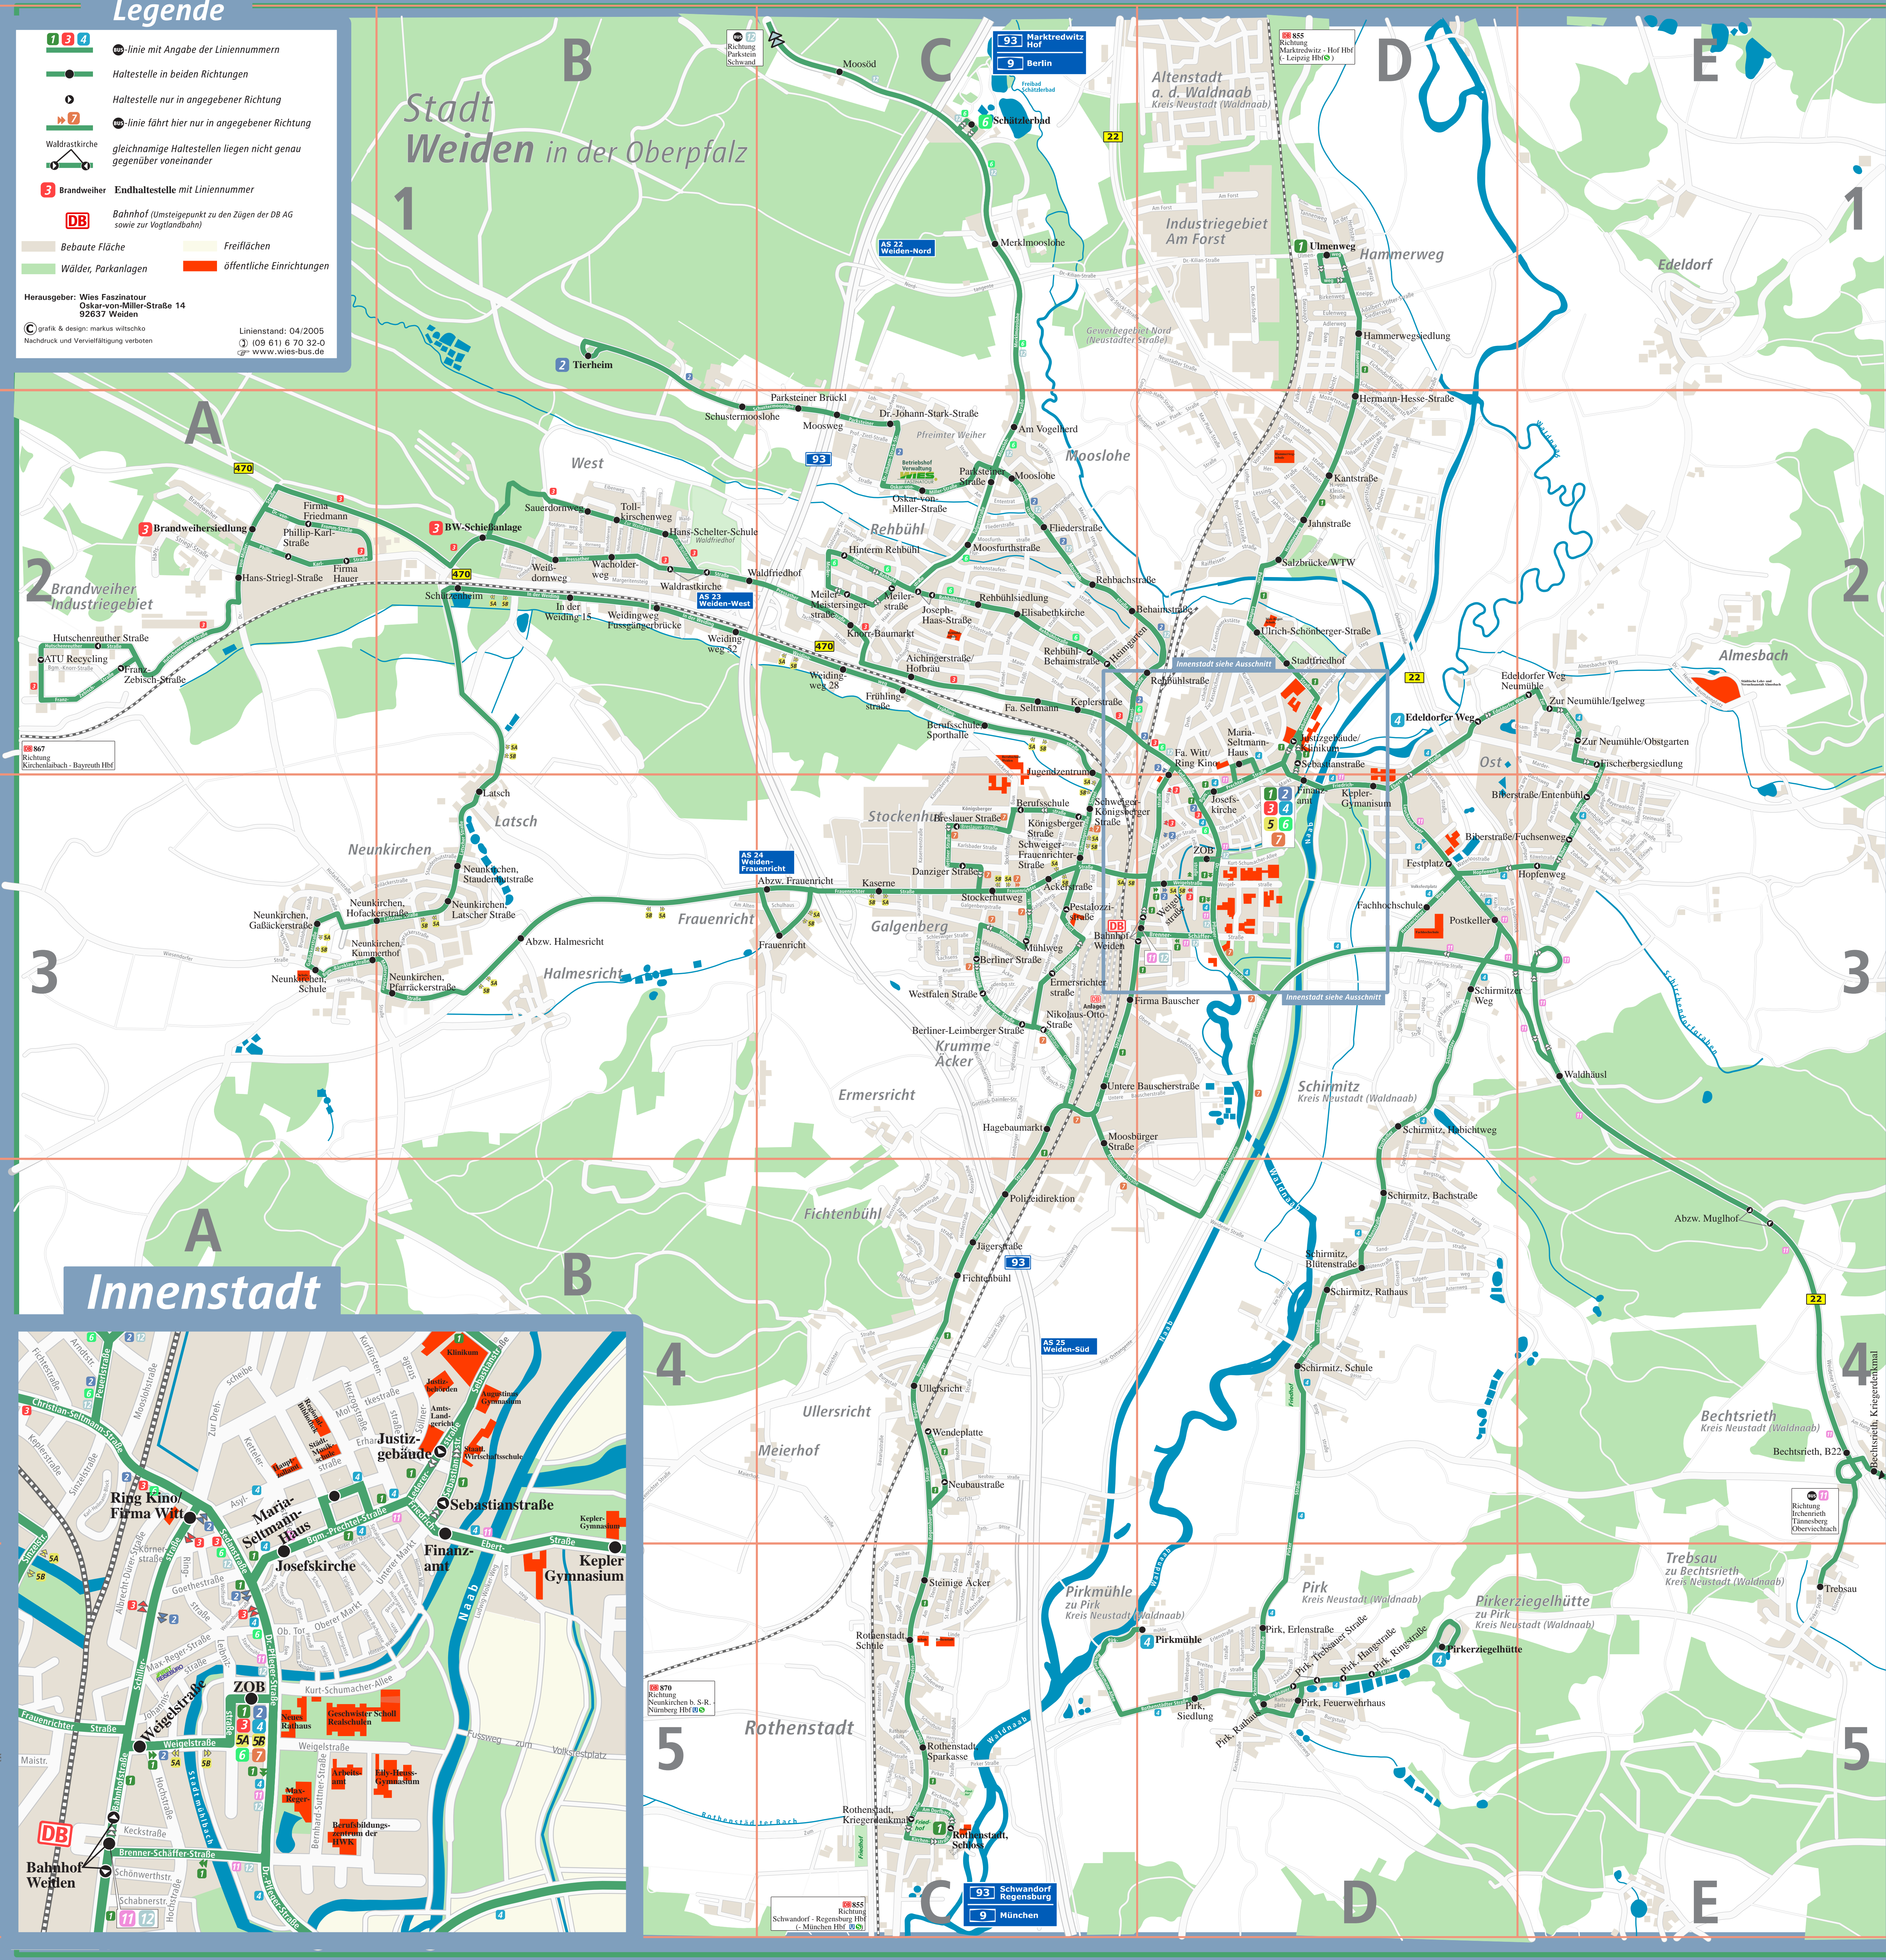

Legende

- 1 2 3 4 Linie mit Angabe der Liniennummern
- Haltestelle in beiden Richtungen
- Haltestelle nur in angegebener Richtung
- Linie fährt hier nur in angegebener Richtung
- gleichnamige Haltestellen liegen nicht genau gegenüber voneinander
- ⊙ Waldstr. Kirche
- 3 Brandweier
- DB Endhaltestelle mit Liniennummer
- DB Bahnhof (Umsteigepunkt zu den Zügen der DB AG sowie zur Vogtlandbahn)
- Bebaute Fläche
- Freiflächen
- Wälder, Parkanlagen
- öffentliche Einrichtungen

Herausgeber: WIES Faszinatour
Doktor-von-Miller-Straße 14
92637 Weiden
© grafik & design markus wittschko
Nachdruck und Vervielfältigung verboten

Linienstand: 04/2005
☎ 09 811 6 70 32-0
www.wies-bus.de

Verkehrslinienplan Normalverkehr

WIES FASZINATOUR
Nahverkehr für Weiden

Haltestellenverzeichnis